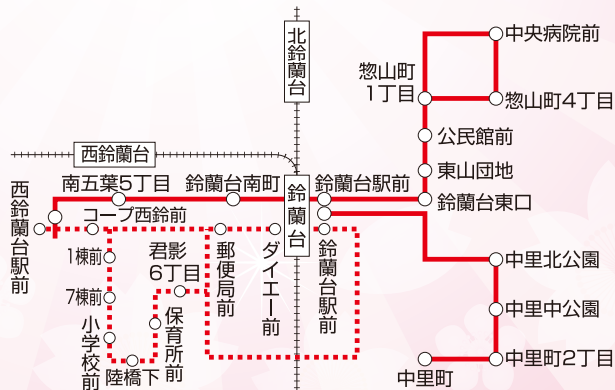

神鉄バス 車内窓上ステッカー

バスの乗客に対してアピールする広告です。店舗や企業、学校など乗客を誘導するためのガイド的な要素を含んだ広告に高い効果を発揮いたします。バスの路線を考慮し、ターゲットに対してピンポイントな訴求ができます。

路線図

- 中里線
鈴蘭台駅前～中里線
- 中央病院線
西鈴蘭台～鈴蘭台～東山団地～中央病院前
- 君影団地線
鈴蘭台駅前～君影団地～西鈴蘭台駅前

今だけの お得な企画

激安キャンペーン 実施中!!

先着4名様
限定

1枚あたり20,000円の窓上ステッカーが

PRICE
DOWN

10枚 84,000円!!

月額払いの場合7,500円となります。別途制作費・施工費20,000円
※上記金額すべて税別

中里線
中央病院線
君影団地線

全10台すべてに 広告できます!!

※星和台線は除く

運行エリア	中里線・中央病院線・君影団地線
規格	車内窓上ステッカー H100mm×W850mm／H100mm×W500mm
掲出期間	12ヶ月間

KIKAKU 聯合広告代理店
FUJI 株式会社 富士企画

〒651-1143 神戸市北区若葉台2-18-12
Tel (078) 593-3338 Fax (078) 593-3359

担
当

期間限定2018年4月末日お申込み分迄です。すぐにご連絡ください。